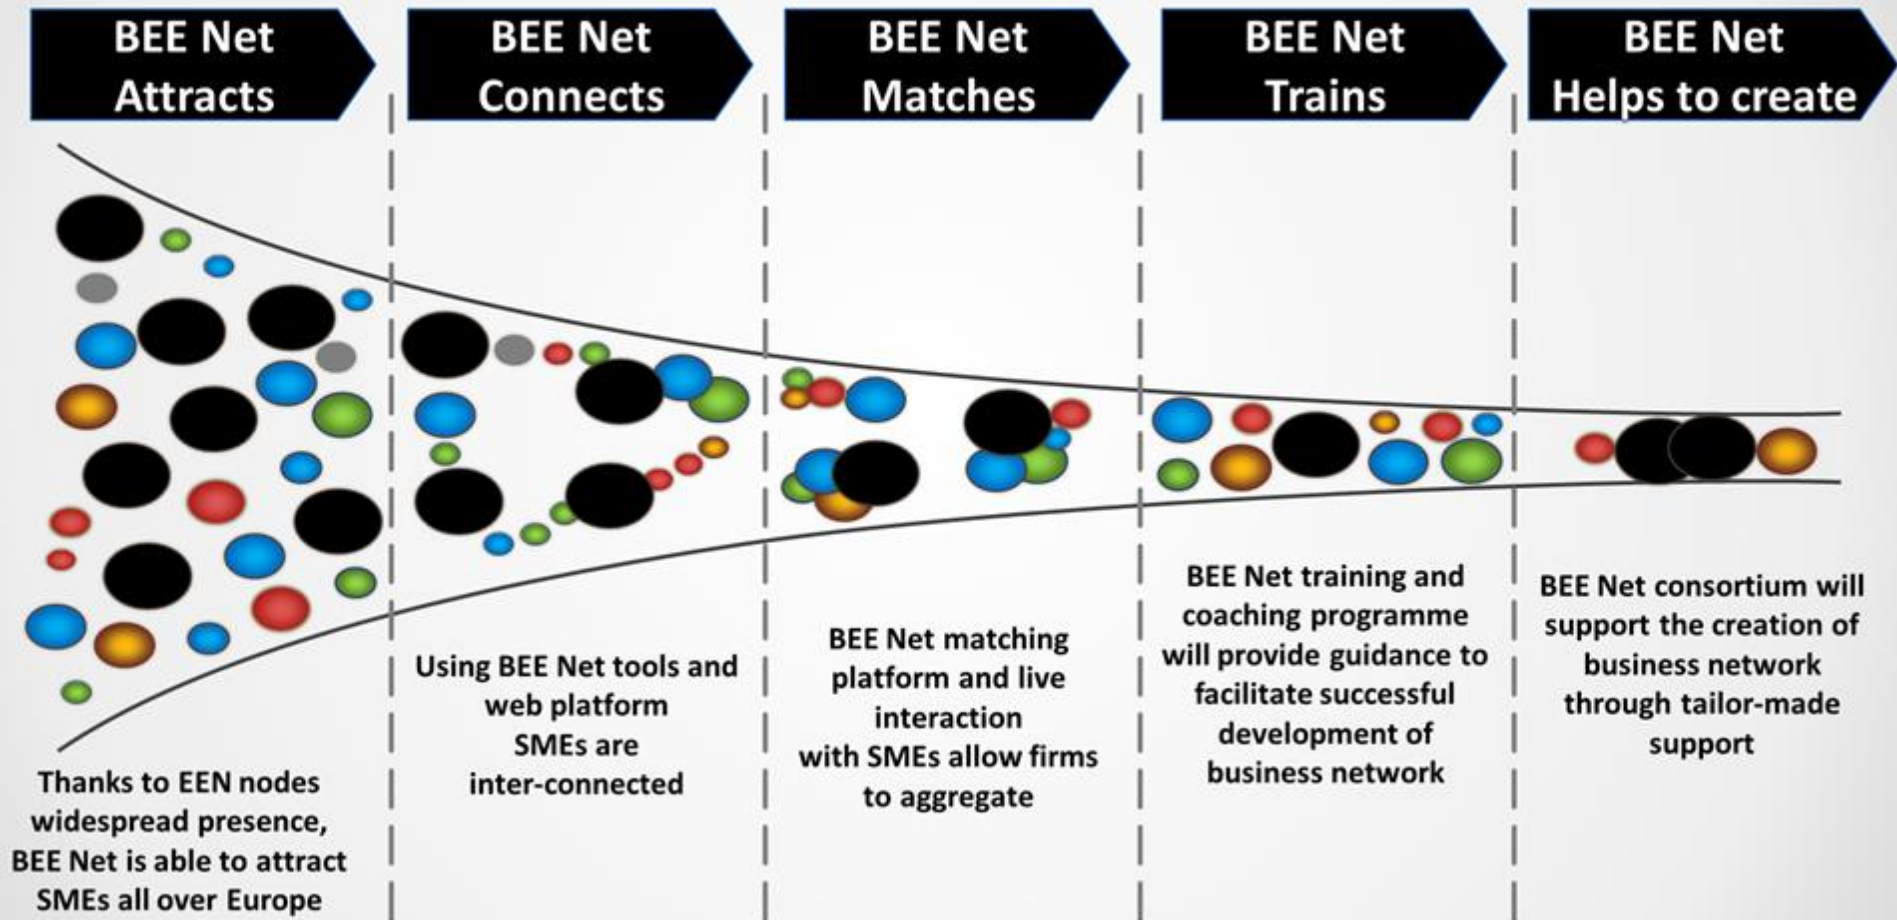

BEE NET.
BUILDING EUROPEAN
EXPORT NETWORKS

BEE NET

B(uilding) E(uropean) E(xport) Net(works)

Obiettivo

Aiutare MPMI ad unire le forze e sviluppare progetti di internazionalizzazione attraverso la creazione di **European Business Networks (EBNs)**

Approccio bottom up

Progetti multisettoriali, sulla base degli interessi delle imprese

Target

- Imprese con attività di internazionalizzazione da due anni
- Focus su imprese familiari

Approccio Hub and Spoke

Il percorso di costruzione delle reti europee

Client journey: process of business networks creation

10 Reti Europee – 25.000 € per ciascuna

BEE HOW?

Un'opportunità per le PMI europee

Vengono informate

5000 PMI